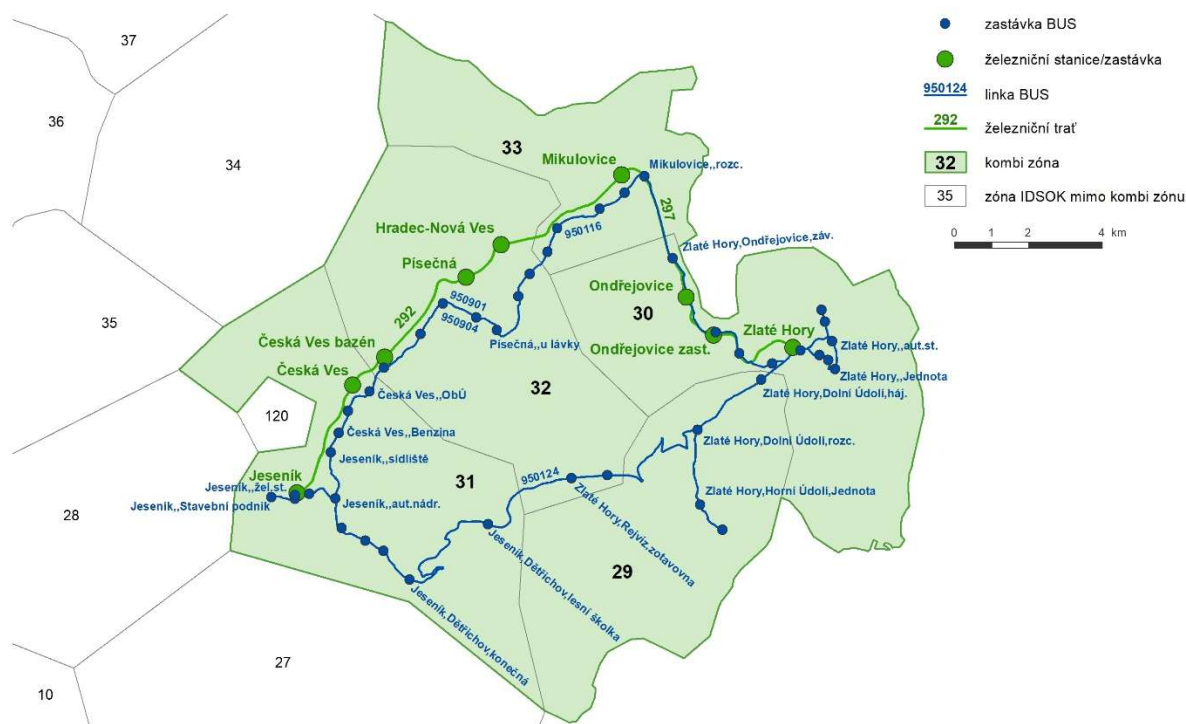

KOMBI ZÓNA 920 JE Zlaté Hory

Relace: Jeseník – Zlaté Hory

Počet zón v KOMBI ZÓNĚ	5
Zóny v KOMBI ZÓNĚ	29; 30; 31; 32; 33
Kmenové autobusové linky	950116; 950124; 950901; 950904
Železniční trať	292; 297

CENÍK