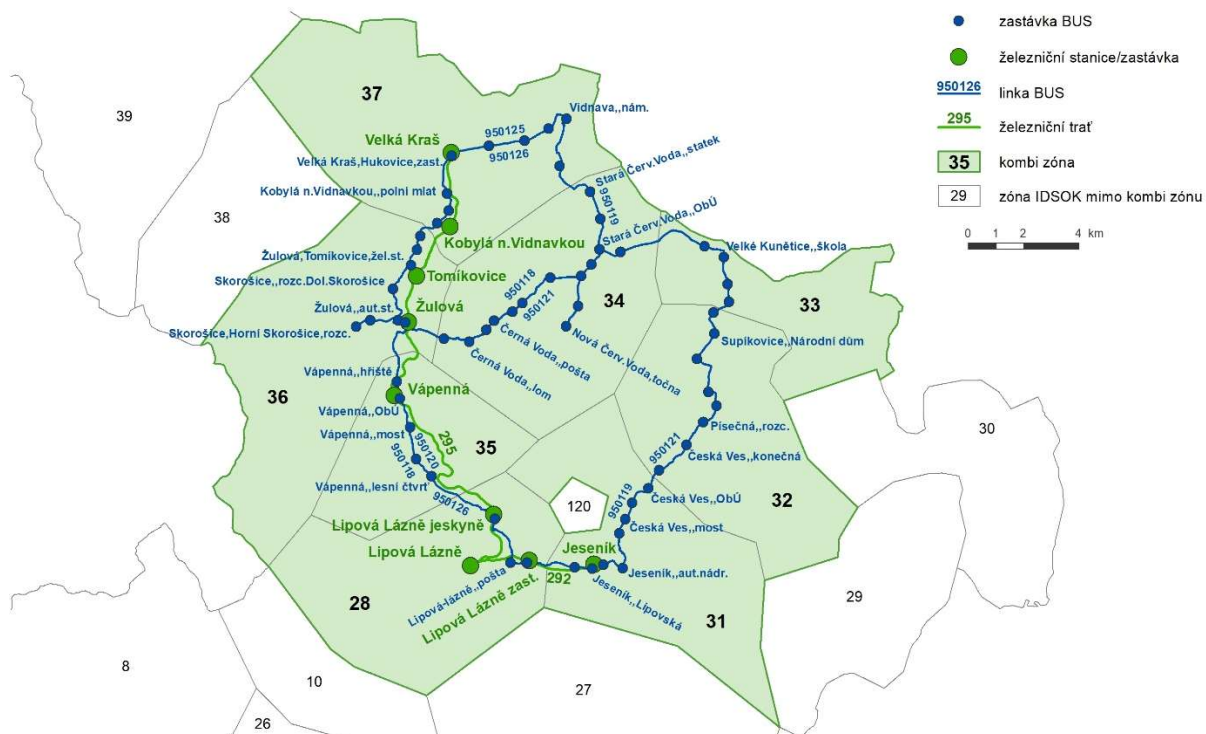

KOMBI ZÓNA 918 JE Vidnava

Relace: Jeseník – Vidnava

Počet zón v KOMBI ZÓNĚ	8
Zóny v KOMBI ZÓNĚ	28; 31; 32; 33; 34; 35; 36; 37
Kmenové autobusové linky	950118; 950119; 950120; 950121; 950125; 950126
Železniční trať	292; 295

CENÍK

občanská		děti a mládež od 6 do 18 let		žáci a studenti od 18 do 26 let		senioři 65+	
7 denní	měsíční	7 denní	měsíční	7 denní	měsíční	7 denní	měsíční
358	1 138	179	569	179	569	179	569
čtvrtletní	roční	čtvrtletní	roční	čtvrtletní	roční	čtvrtletní	roční
2 840	9 154	1 420	4 577	1 420	4 577	1 420	4 577