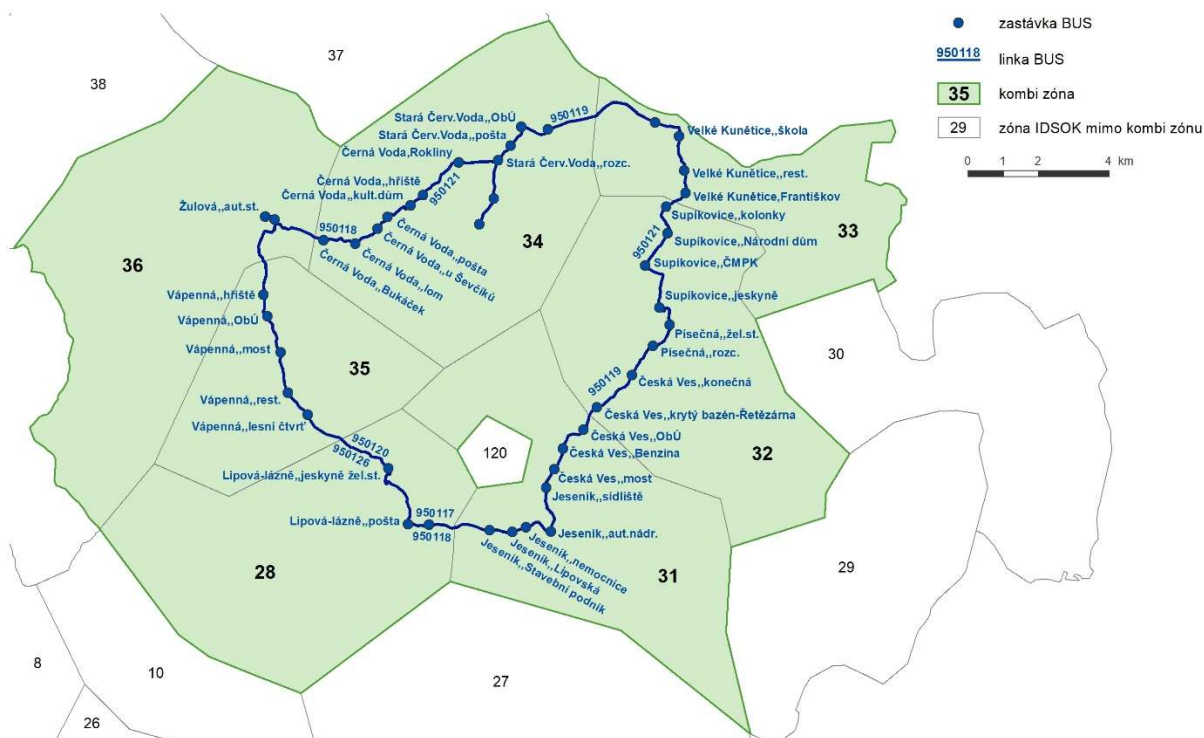

KOMBI ZÓNA 917 JE Černá Voda

Relace: Jeseník – Černá Voda

Počet zón v KOMBI ZÓNĚ	7
Zóny v KOMBI ZÓNĚ	28; 31; 32; 33; 34; 35; 36
Kmenové autobusové linky	950117; 950118; 950119; 950120; 950121; 950126

CENÍK

občanská		děti a mládež od 6 do 18 let		žáci a studenti od 18 do 26 let		senioři 65+	
7 denní	měsíční	7 denní	měsíční	7 denní	měsíční	7 denní	měsíční
294	931	147	465	147	465	147	465
čtvrtletní	roční	čtvrtletní	roční	čtvrtletní	roční	čtvrtletní	roční
2 323	7 486	1 161	3 743	1 161	3 743	1 161	3 743