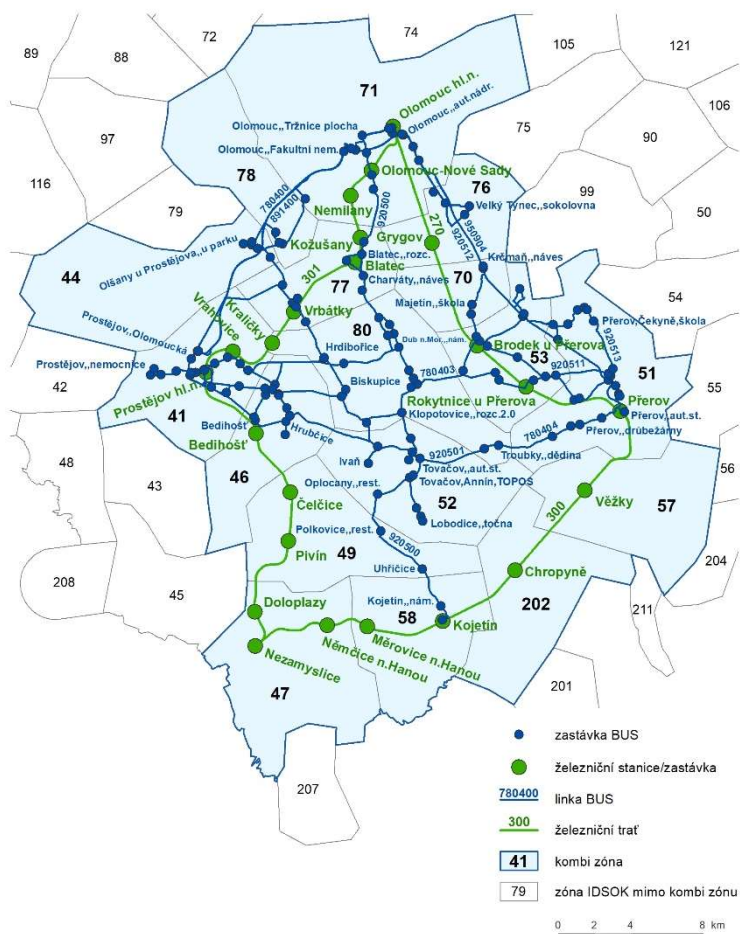

KOMBI ZÓNA 916 PV Přerov

Relace: Prostějov – Přerov (přes Olomouc)

Počet zón v KOMBI ZÓNĚ	17
Zóny v KOMBI ZÓNĚ	41; 44; 46; 47; 49; 51; 52; 53; 57; 58; 70; 71; 76; 77; 78; 80; 202
Kmenové autobusové linky	780400; 780403; 780404; 891400; 920500; 920501; 920511; 920512; 920513; 950904
Železniční trať	270; 300; 301

CENÍK

občanská		děti a mládež od 6 do 18 let		žáci a studenti od 18 do 26 let		senioři 65+	
7 denní	měsíční	7 denní	měsíční	7 denní	měsíční	7 denní	měsíční
619	1 925	309	962	309	962	246	787
čtvrtletní	roční	čtvrtletní	roční	čtvrtletní	roční	čtvrtletní	roční
4 821	15 611	2 410	7 805	2 410	7 805	1 960	6 330