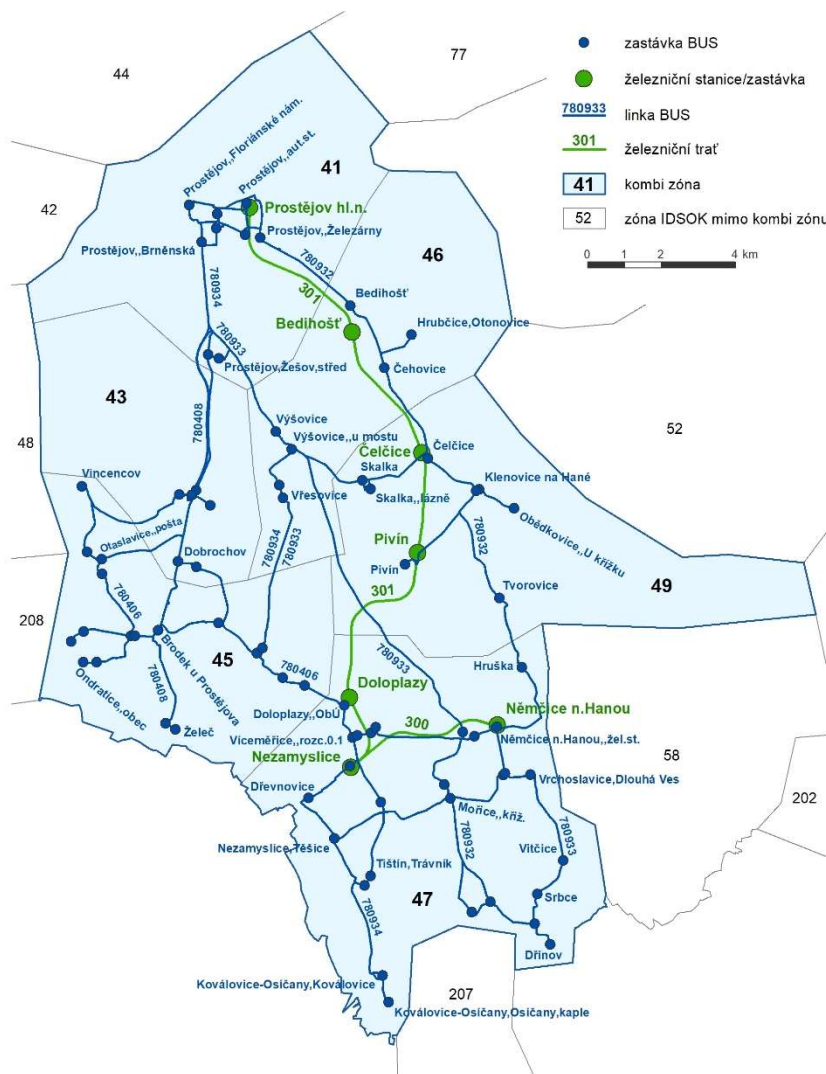

KOMBI ZÓNA 912 PV Nezamyslice

Relace: Prostějov – Doloplazy – Nezamyslice – Němčice nad Hanou

Počet zón v KOMBI ZÓNĚ	6
Zóny v KOMBI ZÓNĚ	41; 43; 45; 46; 47; 49
Kmenové autobusové linky	780406; 780408; 780932; 780933; 780934
Železniční trať	300; 301

CENÍK

občanská		děti a mládež od 6 do 18 let		žáci a studenti od 18 do 26 let		senioři 65+	
7 denní	měsíční	7 denní	měsíční	7 denní	měsíční	7 denní	měsíční
294	931	147	465	147	465	147	465
čtvrtletní	roční	čtvrtletní	roční	čtvrtletní	roční	čtvrtletní	roční
2 323	7 486	1 161	3 743	1 161	3 743	1 161	3 743