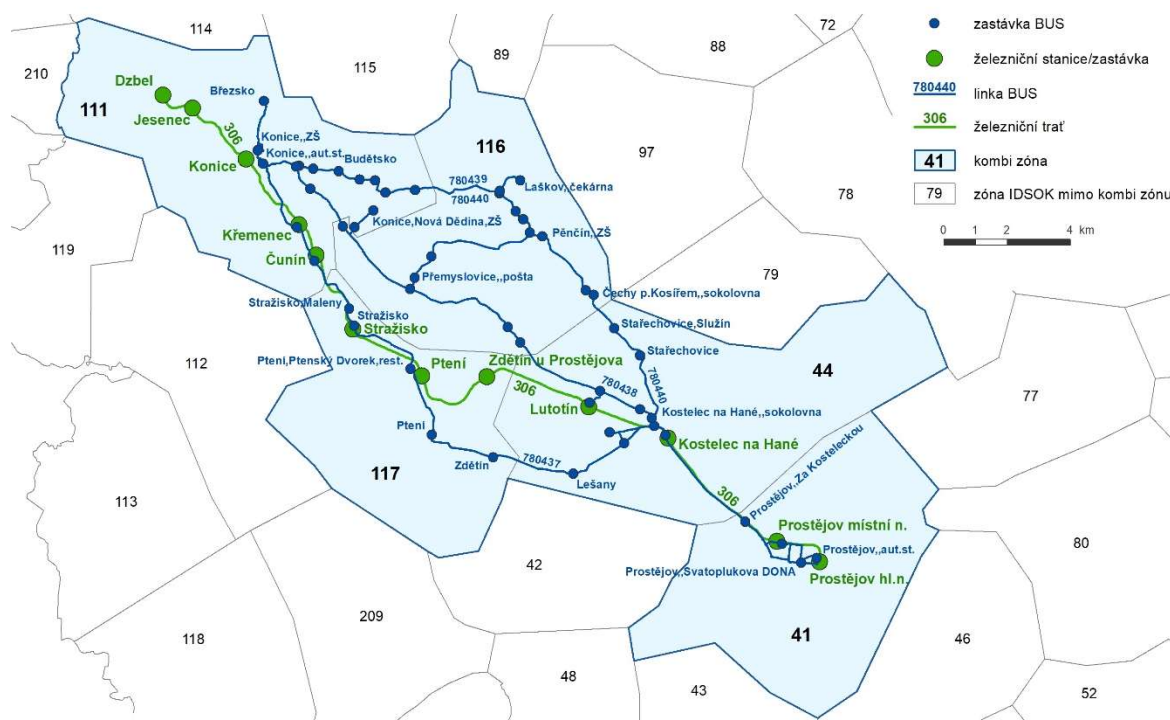

# KOMBI ZÓNA 909 PV Konice

Relace: Prostějov – Konice – Dzbel

Počet zón v KOMBI ZÓNĚ	5
Zóny v KOMBI ZÓNĚ	41; 44; 111; 116; 117
Kmenové autobusové linky	780437; 780438; 780439; 780440
Železniční trať	306