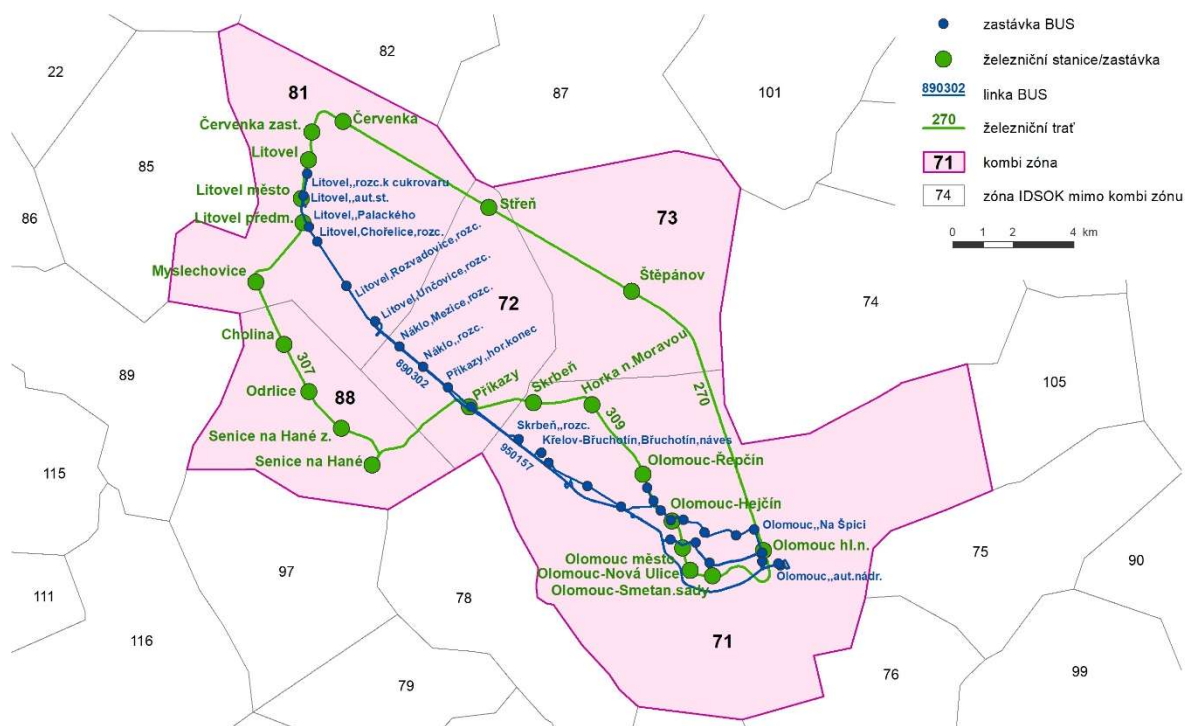

KOMBI ZÓNA 907 OL Litovel

Relace: Olomouc – Litovel

Počet zón v KOMBI ZÓNĚ	5
Zóny v KOMBI ZÓNĚ	71; 72; 73; 81; 88
Kmenové autobusové linky	890302; 950157
Železniční trať	270; 307; 309

CENÍK

občanská		děti a mládež od 6 do 18 let		žáci a studenti od 18 do 26 let		senioři 65+	
7 denní	měsíční	7 denní	měsíční	7 denní	měsíční	7 denní	měsíční
358	1 074	179	537	179	537	116	362
čtvrtletní	roční	čtvrtletní	roční	čtvrtletní	roční	čtvrtletní	roční
2 705	8 780	1 352	4 390	1 352	4 390	902	2 915