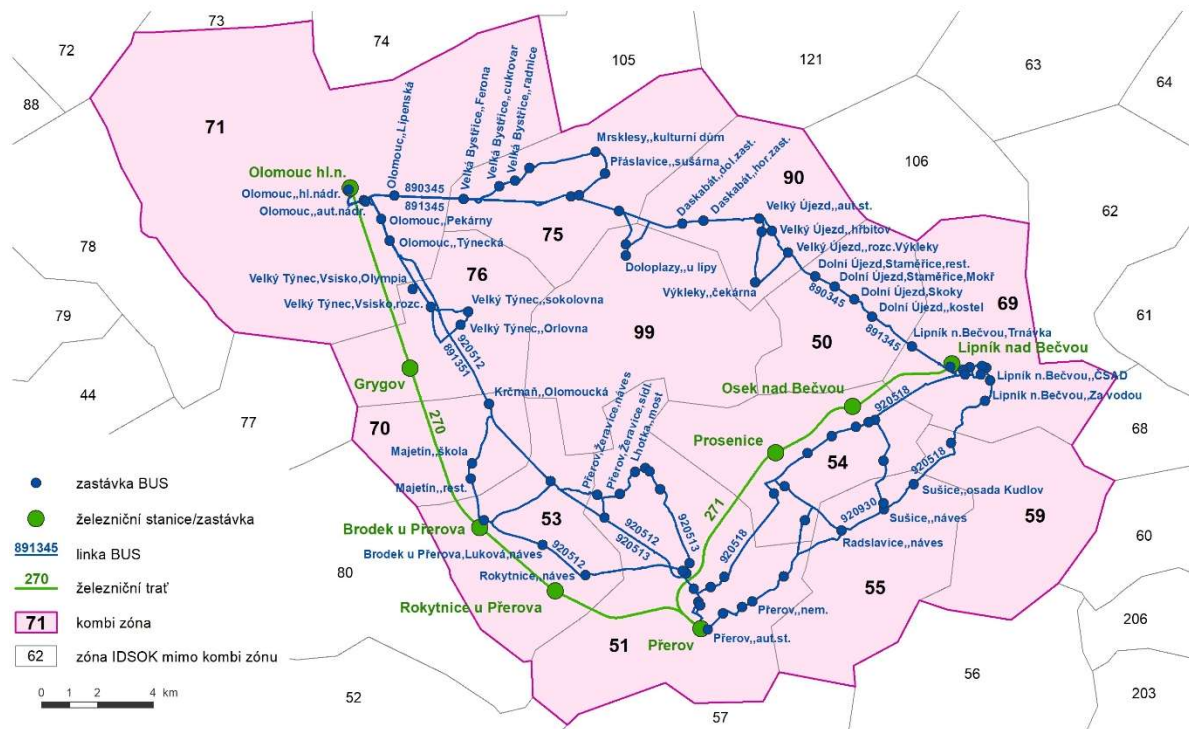

# KOMBI ZÓNA 905 OL Lipník nad Bečvou

Relace: Olomouc – Lipník nad Bečvou

<b>Počet zón v KOMBÍ ZÓNĚ</b>	13
<b>Zóny v KOMBÍ ZÓNĚ</b>	50; 51; 53; 54; 55; 59; 69; 70; 71; 75; 76; 90; 99
<b>Kmenové autobusové linky</b>	890345; 891345; 891351; 920512; 920513; 920518; 920930
<b>Železniční trať</b>	270; 271