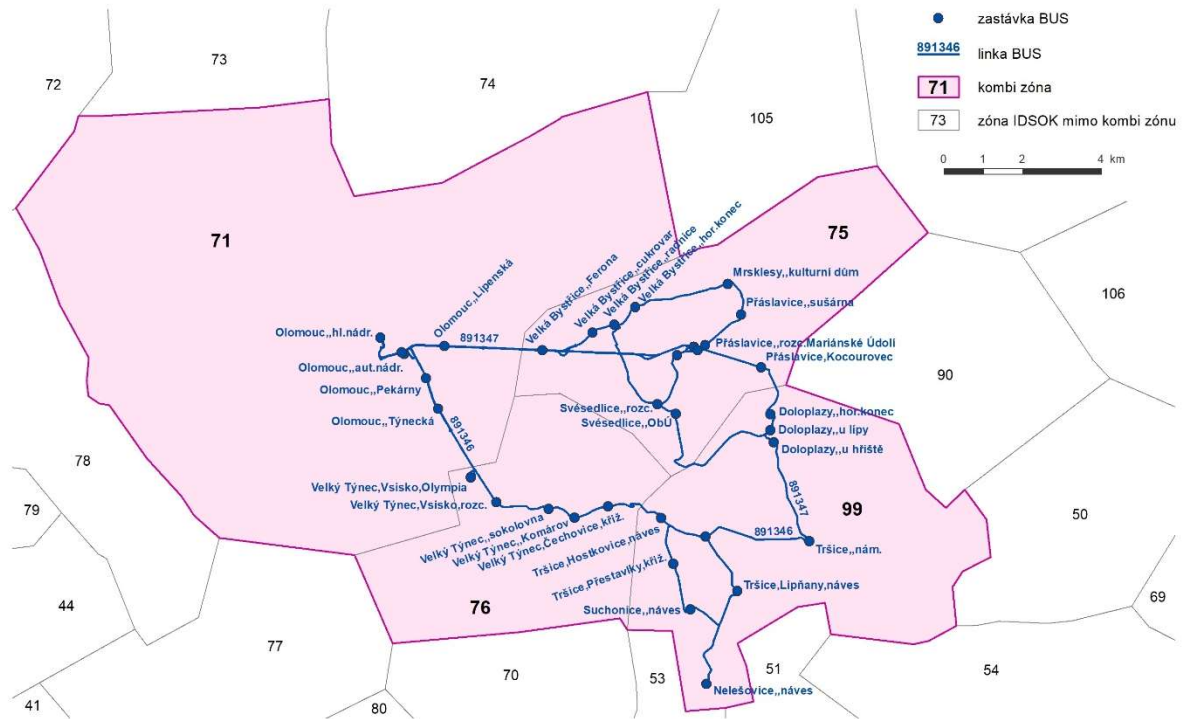

KOMBI ZÓNA 904 OL Tršice

Relace: Olomouc – Tršice

Počet zón v KOMBI ZÓNĚ	4
Zóny v KOMBI ZÓNĚ	71; 75; 76; 99
Kmenové autobusové linky	891346; 891347

CENÍK

občanská		děti a mládež od 6 do 18 let		žáci a studenti od 18 do 26 let		senioři 65+	
7 denní	měsíční	7 denní	měsíční	7 denní	měsíční	7 denní	měsíční
287	856	143	428	143	428	80	253
čtvrtletní	roční	čtvrtletní	roční	čtvrtletní	roční	čtvrtletní	roční
2 165	7 021	1 082	3 510	1 082	3 510	632	2 035