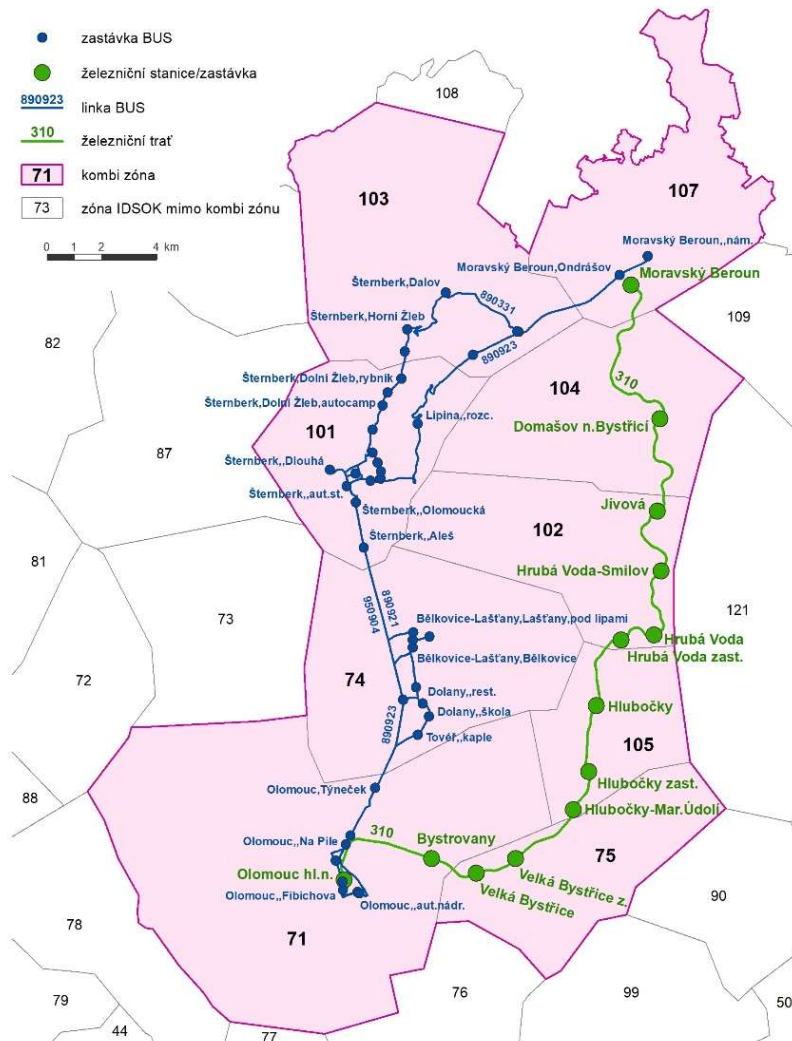

KOMBI ZÓNA 903 OL Moravský Beroun

Relace: Olomouc – Moravský Beroun

Počet zón v KOMBIZÓNĚ	9
Zóny v KOMBIZÓNĚ	71; 74; 75; 101; 102; 103; 104; 105; 107
Kmenové autobusové linky	890331; 890921; 890923; 950904
Železniční trať	310

CENÍK

občanská		děti a mládež od 6 do 18 let		žáci a studenti od 18 do 26 let		senioři 65+	
7 denní	měsíční	7 denní	měsíční	7 denní	měsíční	7 denní	měsíční
484	1 488	242	744	242	744	179	569
čtvrtletní	roční	čtvrtletní	roční	čtvrtletní	roční	čtvrtletní	roční
3 740	12 104	1 870	6 052	1 870	6 052	1 420	4 577