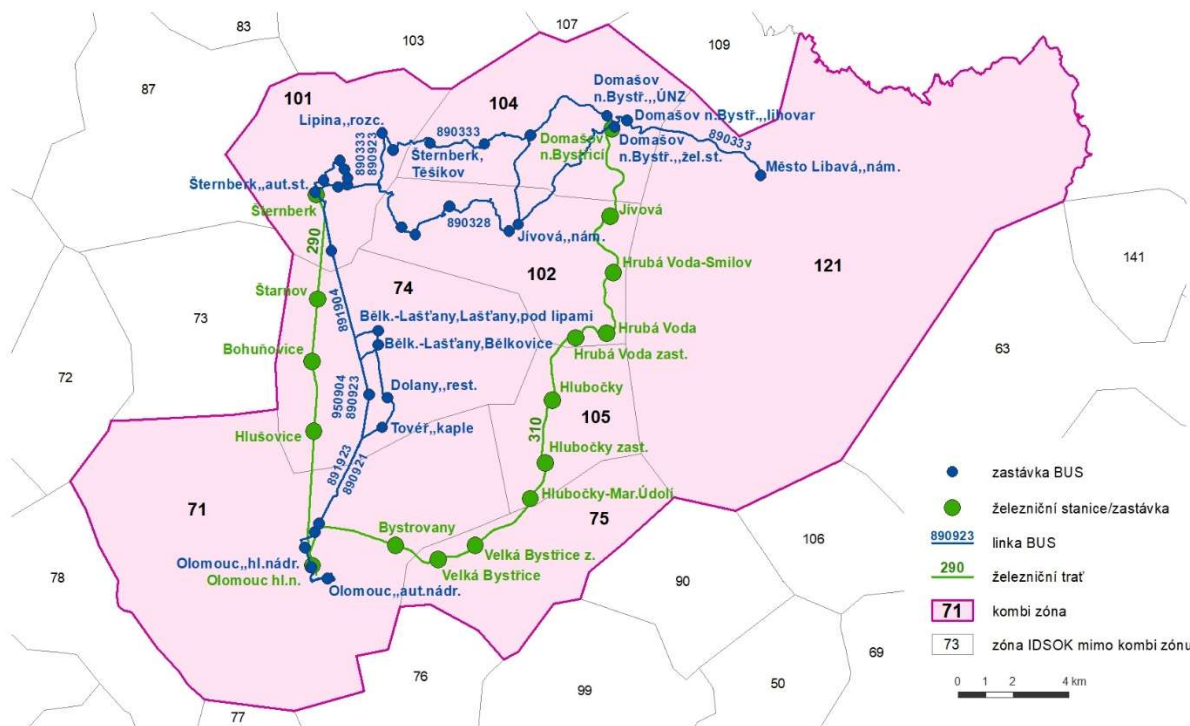

KOMBI ZÓNA 902 OL Domašov

Relace: Olomouc – Domašov nad Bystřicí – Město Libavá

Počet zón v KOMBÍ ZÓNĚ	8
Zóny v KOMBÍ ZÓNĚ	71; 74; 75; 101; 102; 104; 105; 121
Kmenové autobusové linky	890328; 890333; 890921; 890923; 891904; 891923; 950904
Železniční trať	290; 310