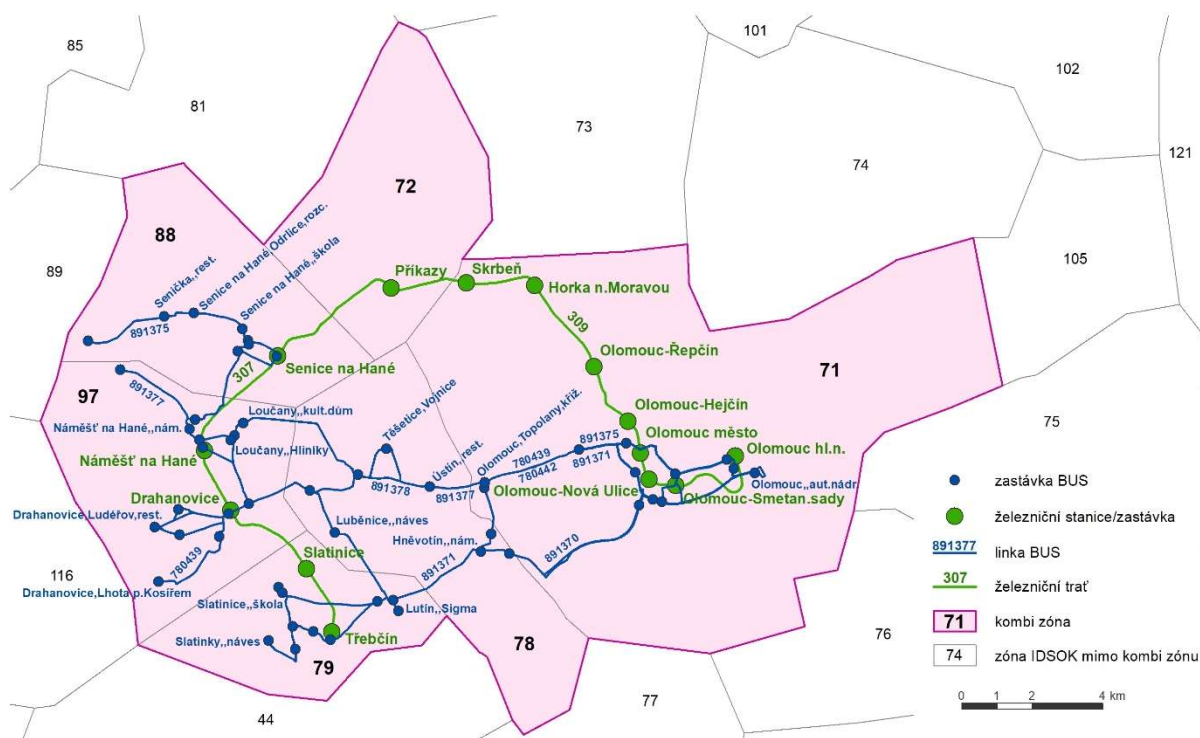

# KOMBI ZÓNA 901 OL Náměšť na Hané

Relace: Olomouc – Senice na Hané – Náměšť na Hané – Drahanovice

|                          |  |
|--------------------------|--|
| Počet zón v KOMBI ZÓNĚ   | 6  |
| Zóny v KOMBI ZÓNĚ        | 71; 72; 78; 79; 88; 97                         |
| Kmenové autobusové linky | 780439; 780442; 891371; 891375; 891377; 891378 |
| Železniční trať          | 307; 309                                       |