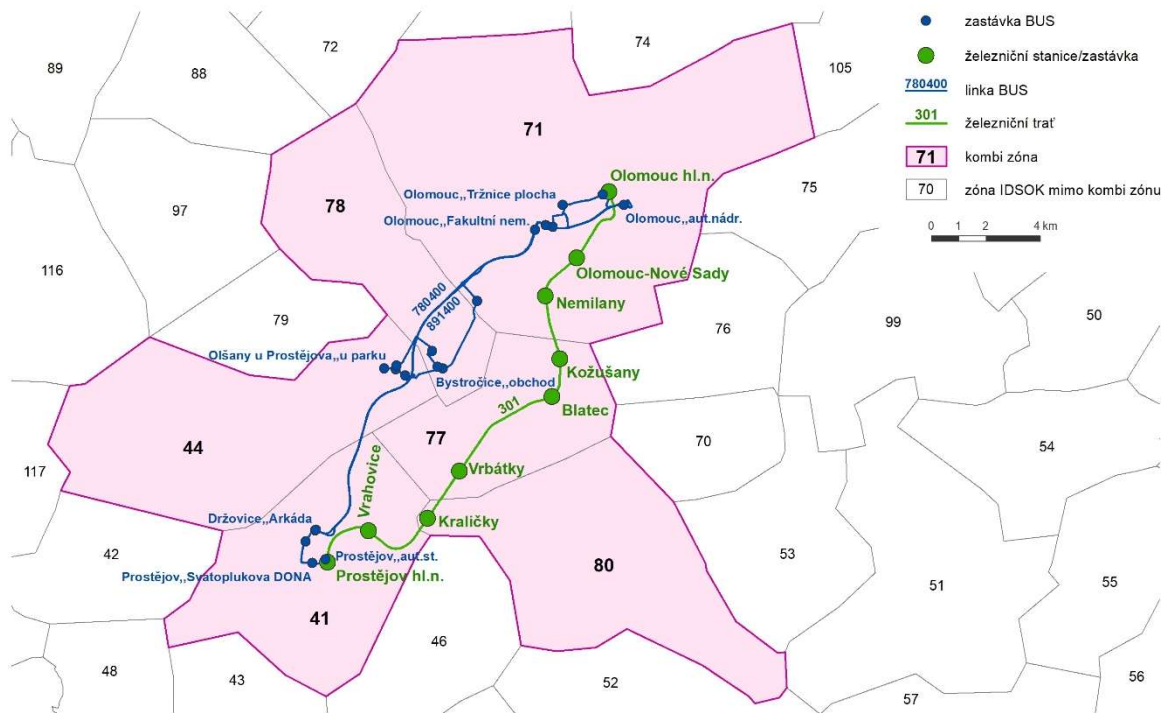

# KOMBI ZÓNA 900 OL Prostějov

Relace: Olomouc – Prostějov

Počet zón v KOMBÍ ZÓNĚ	6
Zóny v KOMBÍ ZÓNĚ	41; 44; 71; 77; 78; 80
Kmenové autobusové linky	780400; 891400
Železniční trať	301