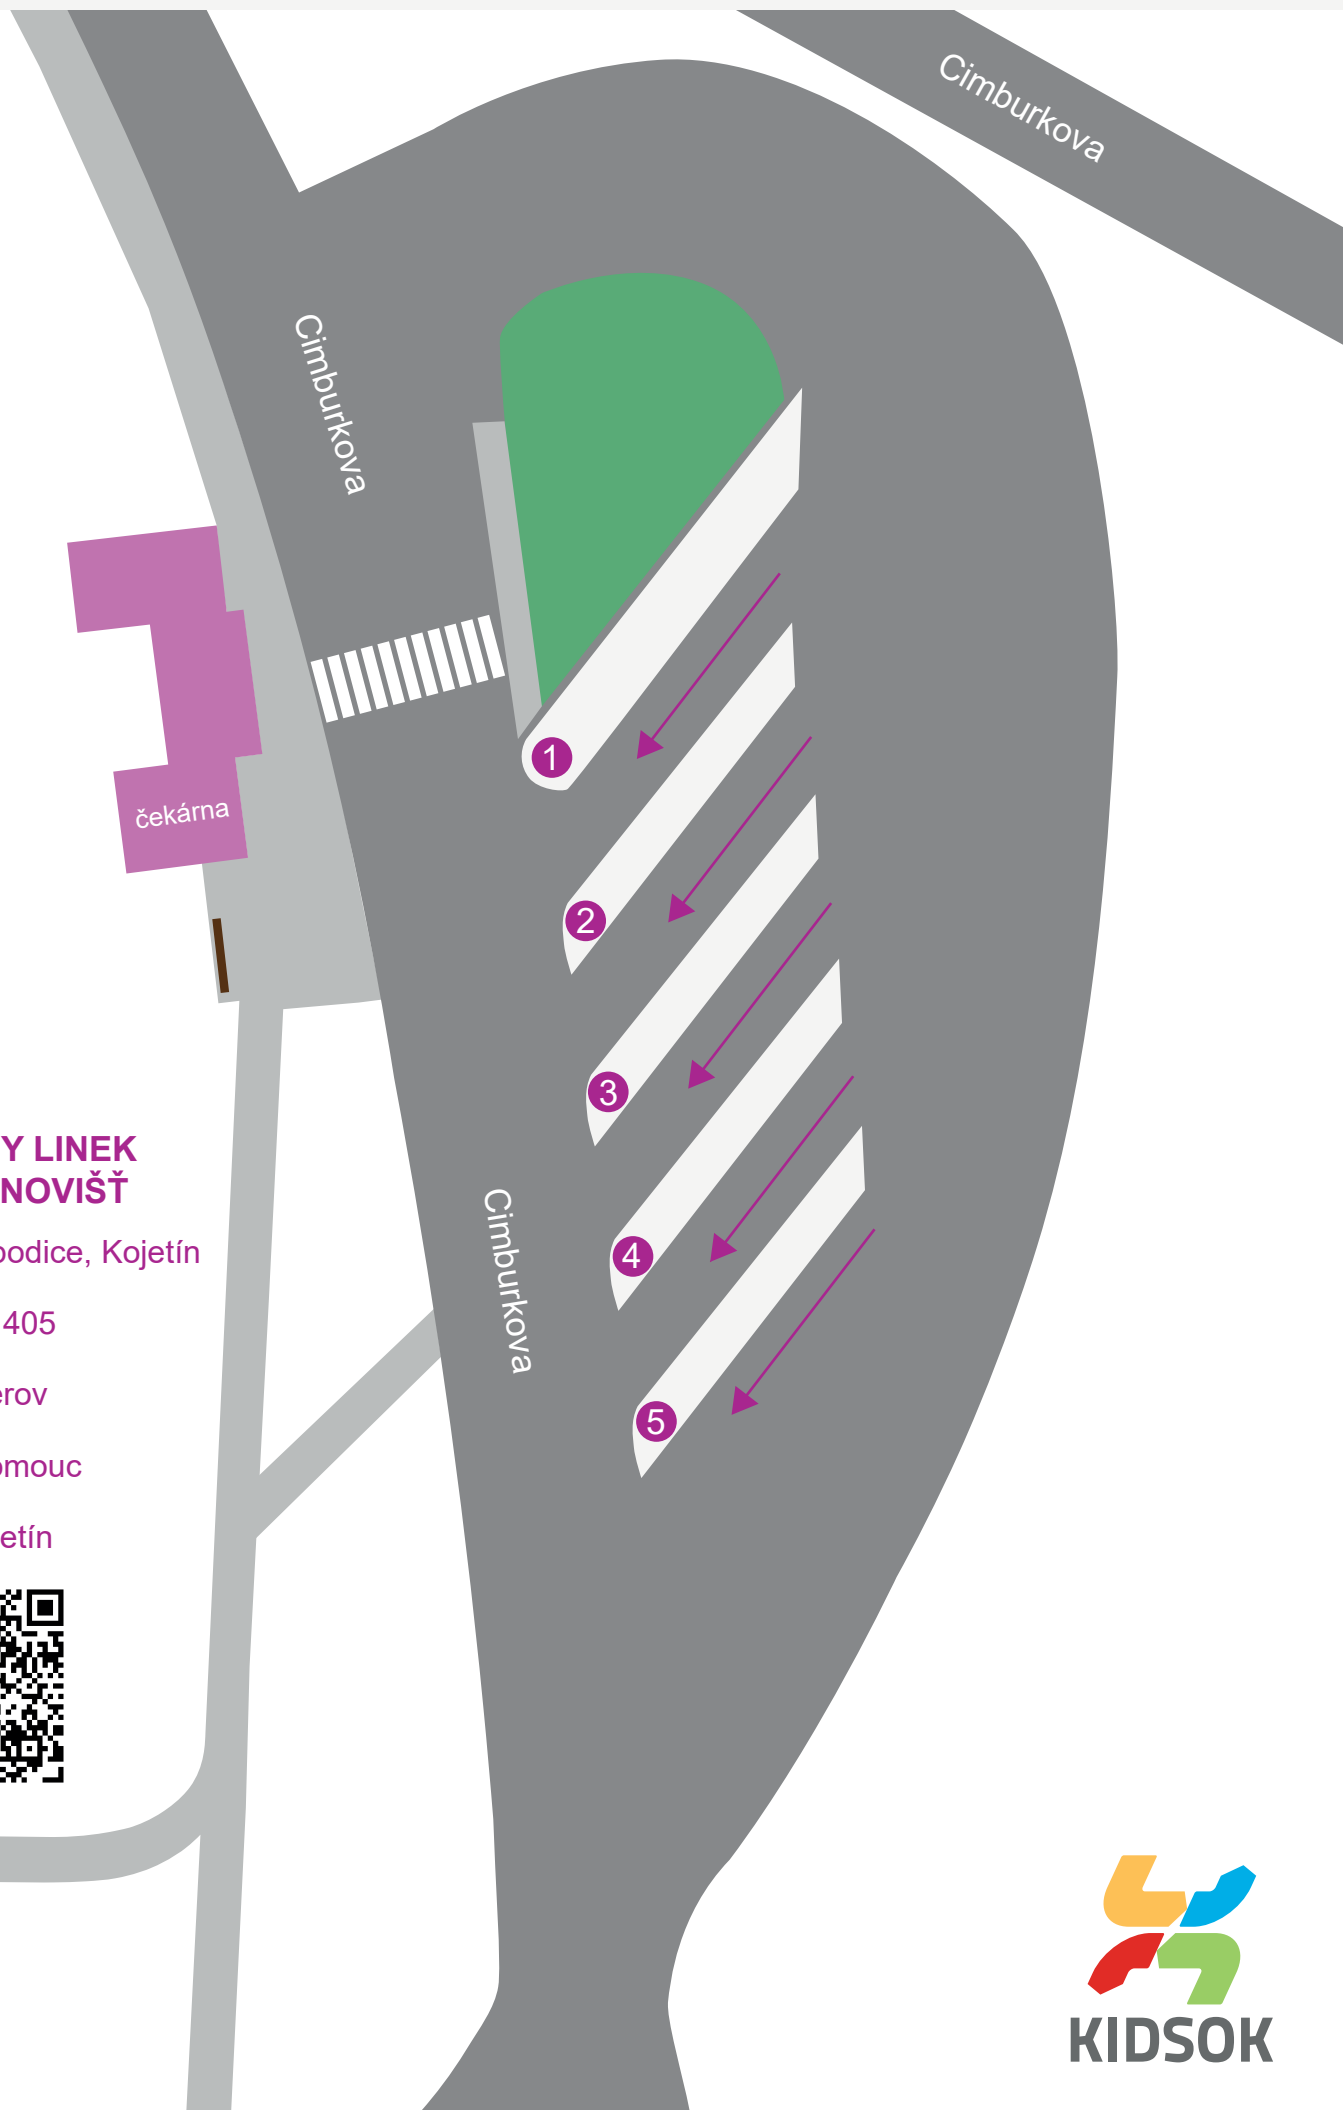

SCHÉMA AUTOBUSOVÉHO NÁDRAŽÍ TOVAČOV

ODJEZDY LINEK ZE STANOVIŠŤ

- 1 501 → Lobodice, Kojetín
- 2 403, 404, 405
- 3 501 → Přerov
- 4 500 → Olomouc
- 5 500 → Kojetín